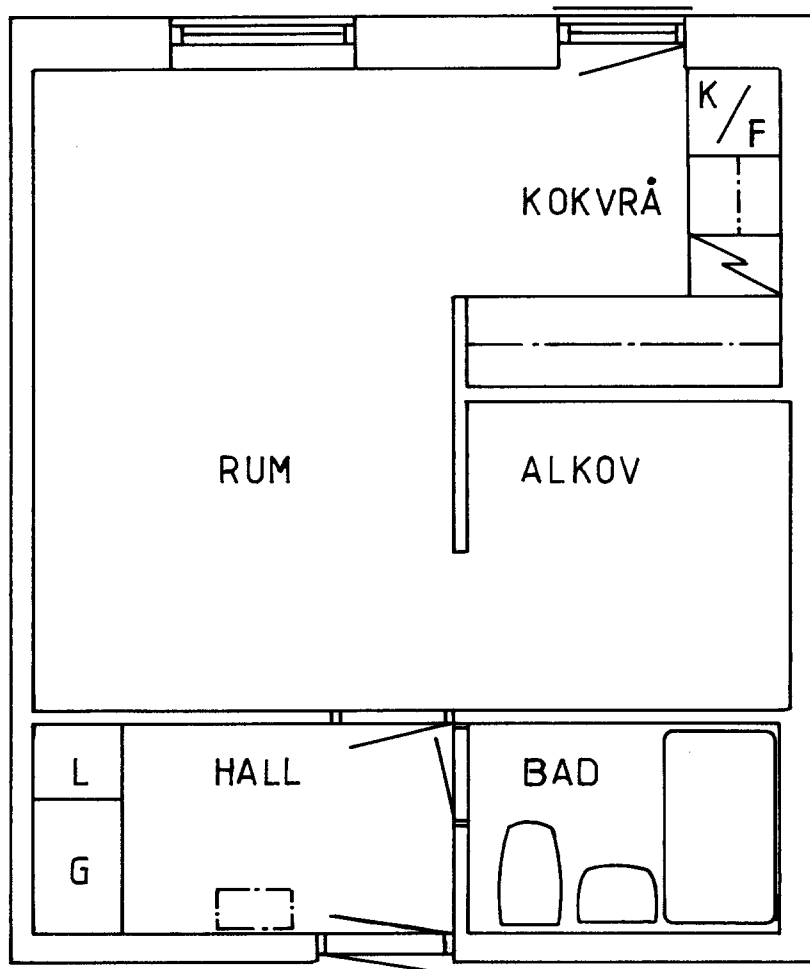

# SVARTEDALEN

TYP - BV  
1 RUM o. KOKVRÅ  
27,8 m<sup>2</sup>